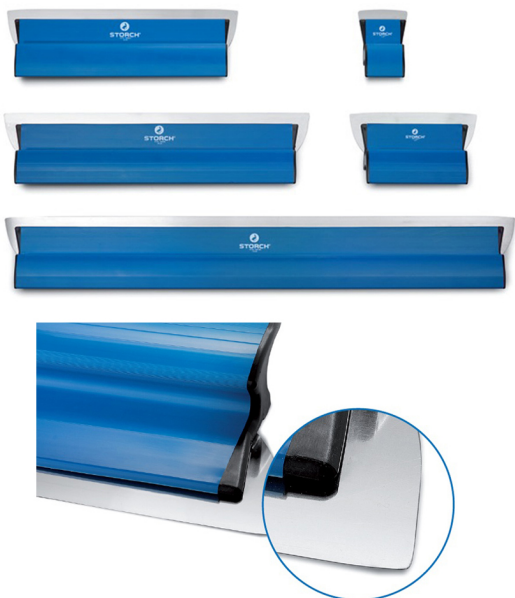

ИНН 7805819973; КПП 780501001; ОГРН 1247800121910

Адрес: 198216, г. Санкт-Петербург, Ленинский проспект, д. 140, литер
Е, помещение 510/ТВЦ

Тел.: +7 (800) 350-09-96; +7 (921) 955-82-00 krasmehanika.ru, e-mail:
info@krasmehanika.ru [Telegram-канал](#)

Коммерческое предложение от 06.06.2026

Шпатель профессиональный Flachenspachtel Flexogrip (25 см)

Цена 1 шт.

С НДС (20%) Р.

4 596 руб.

Характеристики

Артикул

326025

Модель

326025